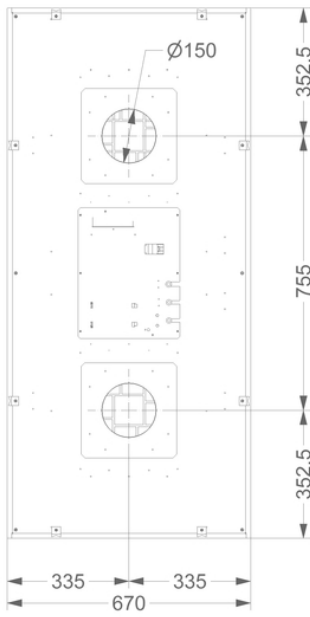

### Afmetingen

▪ Product afmetingen (BxDxH) (mm)	1460 x 670 x 90
▪ Hoogte incl. montage klemmen (zonder motorbox) (mm)	133
▪ Breedte flensrand (mm)	14
▪ Uitsparingsmaat (BxD)(mm)	1438 x 648
▪ Advies afstand tussen werkblad en onderzijde dampkap met een inductie kookplaat (Hmin-Hmax)(mm)	600 - 1600
▪ Advies afstand tussen werkblad en onderzijde dampkap met een gas kookplaat (Hmin-Hmax)(mm)	650 - 1600
▪ Advies afstand tussen werkblad en onderzijde dampkap met elektrische of keramische kookplaat (Hmin-Hmax)(mm)	600 - 1600
▪ Diameter uitblaasopening (mm)	2x150
▪ Positie afvoer	Boven

### Technische eigenschappen

▪ Spanning (V)	220-230
▪ Frequentie (Hz)	50
▪ Lengte van de aansluitkabel (m)	1,2
▪ Elektriciteitsverbruik in stand-by-mode (Ps) (W)	0.29
▪ Netto gewicht (kg)	36

1

2

3

4