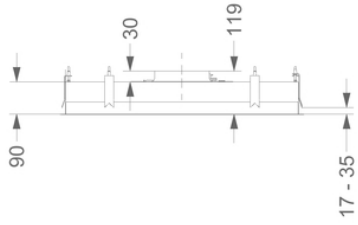

### Afmetingen

▪ Product afmetingen (BxDxH) (mm)	1460 x 670 x 90
▪ Hoogte incl. montage klemmen (zonder motorbox) (mm)	133
▪ Breedte flensrand (mm)	14
▪ Uitsparingsmaat (BxD)(mm)	1438 x 648
▪ Advies afstand tussen werkblad en onderzijde dampkap met een inductie kookplaat (Hmin-Hmax)(mm)	600 - 1600
▪ Advies afstand tussen werkblad en onderzijde dampkap met een gas kookplaat (Hmin-Hmax)(mm)	650 - 1600
▪ Advies afstand tussen werkblad en onderzijde dampkap met elektrische of keramische kookplaat (Hmin-Hmax)(mm)	600 - 1600
▪ Diameter uitblaasopening (mm)	2x150
▪ Positie afvoer	Boven

### Technische eigenschappen

▪ Spanning (V)	220-230
▪ Frequentie (Hz)	50
▪ Lengte van de aansluitkabel (m)	1,2
▪ Elektriciteitsverbruik in stand-by-mode (Ps) (W)	0.29
▪ Netto gewicht (kg)	36

1

2

3

4